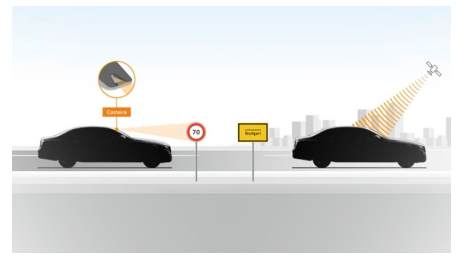

Sady

• Sada úložných prostorů (obsaženo v základní ceně)	0 Kč
• Sada KEYLESS-GO (obsaženo v základní ceně)	0 Kč
• Sada jízdních asistentů Plus	62 291 Kč
• Sada AIR-BALANCE (obsaženo v základní ceně)	0 Kč
• Sada MULTIBEAM LED (obsaženo v základní ceně)	0 Kč
• Sada pro parkování s 360° kamerou (obsaženo v základní ceně)	0 Kč
• Sada komfortních funkcí zrcátek (obsaženo v základní ceně)	0 Kč
• Sada Night	23 595 Kč
• Sada navigační konektivity (obsaženo v základní ceně)	0 Kč
• Sada energizujícího komfortu (obsaženo v základní ceně)	0 Kč
• Standardní výbava (obsaženo v základní ceně)	0 Kč
• Sada základní výbavy (obsaženo v základní ceně)	0 Kč
• Sada linie AMG exteriér + linie AMG interiér	124 896 Kč
• Sada Premium Plus	176 019 Kč