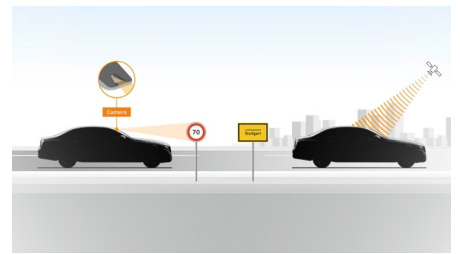

Sady

• Sada úložných prostorů (obsaženo v základní ceně)	0 Kč
• Sada KEYLESS-GO (obsaženo v základní ceně)	0 Kč
• Sada jízdních asistentů Plus	62 291 Kč
• Sada AIR-BALANCE (obsaženo v základní ceně)	0 Kč
• Sada MULTIBEAM LED (obsaženo v základní ceně)	0 Kč
• Sada pro parkování s 360° kamerou (obsaženo v základní ceně)	0 Kč
• Sada komfortních funkcí zrcátek (obsaženo v základní ceně)	0 Kč
• Sada Night	23 595 Kč
• Sada navigační konektivity (obsaženo v základní ceně)	0 Kč
• Sada energizujícího komfortu (obsaženo v základní ceně)	0 Kč
• Standardní výbava (obsaženo v základní ceně)	0 Kč
• Sada základní výbavy (obsaženo v základní ceně)	0 Kč
• Sada linie AMG exteriér + linie AMG interiér	124 896 Kč
• Sada Premium Plus	176 019 Kč