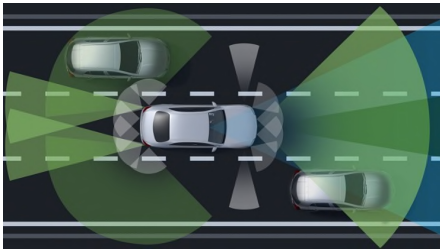

6 607 Kč

Sady

• Sada jízdních asistentů	46 561 Kč
• Sada úložných prostorů (obsaženo v základní ceně)	0 Kč
• Sada KEYLESS-GO (obsaženo v základní ceně)	0 Kč
• Sada MULTIBEAM LED (obsaženo v základní ceně)	0 Kč
• Sada pro parkování s 360° kamerou (obsaženo v základní ceně)	0 Kč
• Sada komfortních funkcí zrcátek (obsaženo v základní ceně)	0 Kč
• Sada Night	23 595 Kč
• Sada navigační konektivity (obsaženo v základní ceně)	0 Kč
• Standardní výbava (obsaženo v základní ceně)	0 Kč
• Sada základní výbavy (obsaženo v základní ceně)	0 Kč
• Sada linie AMG exteriér + linie AMG interiér	171 142 Kč
• Sada Premium	72 358 Kč