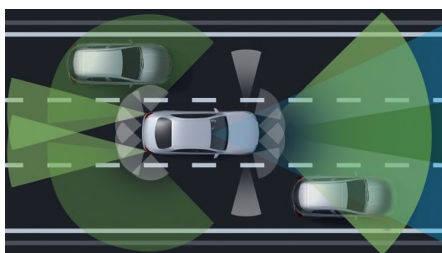

- Sada jízdních asistentů Plus (obsaženo v základní ceně) 0 Kč
- Linie AMG PLUS 92 287 Kč
- Sada KEYLESS-GO (obsaženo v základní ceně) 0 Kč
- Sada AIR-BALANCE (obsaženo v základní ceně) 0 Kč
- Sada MULTIBEAM LED (obsaženo v základní ceně) 0 Kč
- Sada ochrany proti odcizení (obsaženo v základní ceně) 0 Kč
- Paměťová sada pro řidiče a spolujezdce (obsaženo v základní ceně) 0 Kč
- Sada energizujícího komfortu (obsaženo v základní ceně) 0 Kč
- Sada Remote Parking (obsaženo v základní ceně) 0 Kč
- Sada základní výbavy (obsaženo v základní ceně) 0 Kč
- Sada Premium Plus 114 950 Kč
- Grand Edition 177 477 Kč