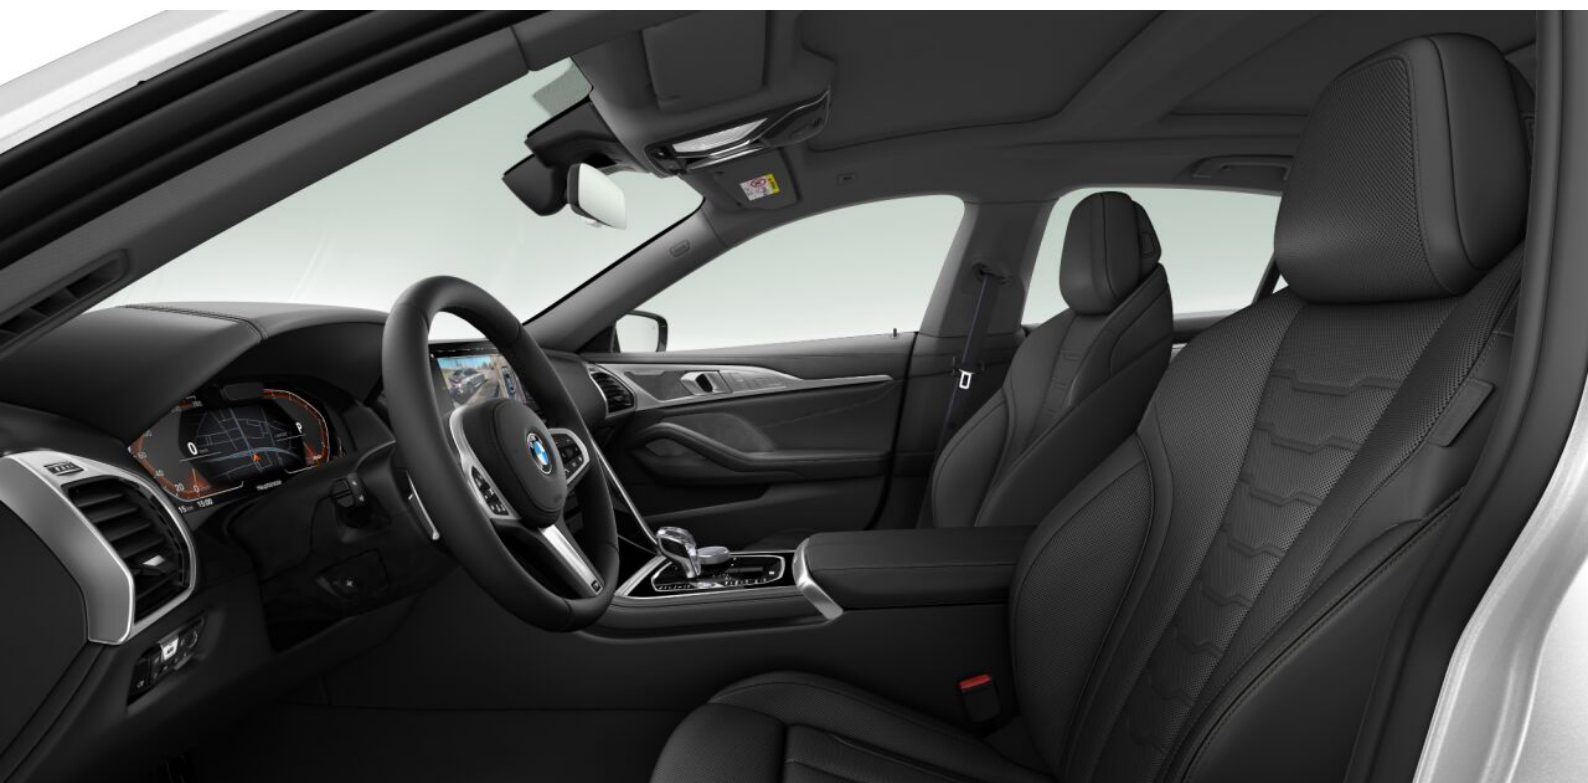

Vaše BMW 840d xDrive Gran Coupé.

23.03.2020

www.bmw.cz/myconfig/v0e7c1r0