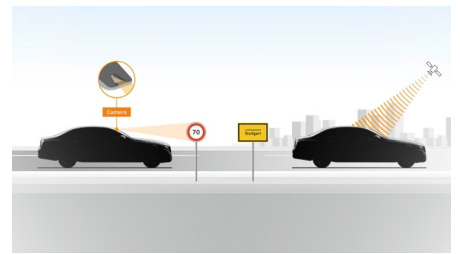

7 550 Kč

Sady

- Sada úložných prostorů (obsaženo v základní ceně) 0 Kč
- Sada KEYLESS-GO (obsaženo v základní ceně) 0 Kč
- Sada jízdních asistentů Plus 62 291 Kč
- Sada AIR-BALANCE (obsaženo v základní ceně) 0 Kč
- Sada MULTIBEAM LED (obsaženo v základní ceně) 0 Kč
- Sada pro parkování s 360° kamerou (obsaženo v základní ceně) 0 Kč
- Sada komfortních funkcí zrcátek (obsaženo v základní ceně) 0 Kč
- Sada komfortního vyhřívání (obsaženo v základní ceně) 0 Kč
- Sada navigační konektivity (obsaženo v základní ceně) 0 Kč
- Sada energizujícího komfortu Plus 109 481 Kč
- Standardní výbava (obsaženo v základní ceně) 0 Kč
- Sada základní výbavy (obsaženo v základní ceně) 0 Kč
- Sada linie AMG exteriér + linie AVANTGARDE interiér 97 211 Kč
- Sada Premium Plus 176 019 Kč