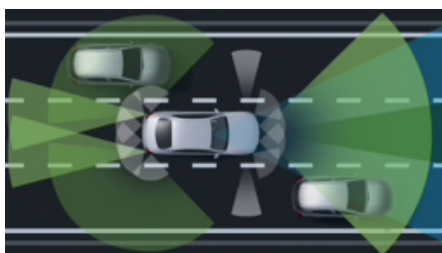

- Sada jízdních asistentů Plus (obsaženo v základní ceně) 0 Kč
- Linie AMG PLUS 92 287 Kč
- Sada KEYLESS-GO (obsaženo v základní ceně) 0 Kč
- Sada AIR-BALANCE (obsaženo v základní ceně) 0 Kč
- Sada MULTIBEAM LED (obsaženo v základní ceně) 0 Kč
- Sada ochrany proti odcizení (obsaženo v základní ceně) 0 Kč
- Paměťová sada pro řidiče a spolujezdce (obsaženo v základní ceně) 0 Kč
- Sada energizujícího komfortu (obsaženo v základní ceně) 0 Kč
- Sada Remote Parking (obsaženo v základní ceně) 0 Kč
- Sada základní výbavy (obsaženo v základní ceně) 0 Kč
- Sada Premium Plus 114 950 Kč
- Grand Edition 177 477 Kč