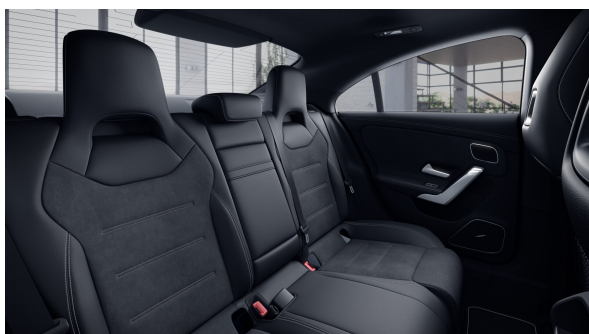

Čalounění

Syntetická kůže
ARTICO/mikrovlákno
DINAMICA černá s
kontrastním šedým
prošitím
(obsaženo v základní ceně)

0 Kč