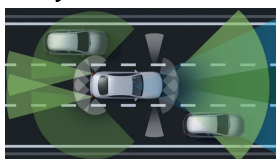

Sady

- Sada jízdních asistentů 64 796 Kč
- Sada úložných prostorů (obsaženo v základní ceně) 0 Kč
- Sada Chrom exteriér (obsaženo v základní ceně) 0 Kč
- Sada KEYLESS-GO (obsaženo v základní ceně) 0 Kč
- Sada AIR-BALANCE 10 337 Kč
- Linie AMG interiér (obsaženo v základní ceně) 0 Kč
- Linie AMG exteriér (obsaženo v základní ceně) 0 Kč
- Sada pro parkování s 360° kamerou (obsaženo v základní ceně) 0 Kč
- Sada komfortních funkcí zrcátek (obsaženo v základní ceně) 0 Kč
- Sada AMG Night 17 896 Kč
- Sada navigační konektivity (obsaženo v základní ceně) 0 Kč
- Standardní výbava (obsaženo v základní ceně) 0 Kč
- Sada základní výbavy (obsaženo v základní ceně) 0 Kč
- Typ Premium Plus 145 096 Kč

Výbavy