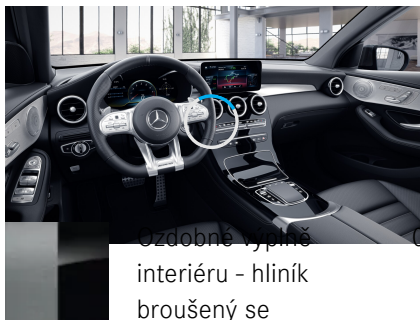

Kůže černá 39 800 Kč

Ozdobné vypořádání
interiéru - hliník
broušený se
strukturou
(obsaženo v základní ceně)

Sady

- Sada jízdních asistentů 64 796 Kč
- Sada úložných prostorů (obsaženo v základní ceně) 0 Kč
- Sada Chrom exteriér (obsaženo v základní ceně) 0 Kč
- Sada KEYLESS-GO (obsaženo v základní ceně) 0 Kč
- Sada AIR-BALANCE 10 337 Kč
- Linie AMG interiér (obsaženo v základní ceně) 0 Kč
- Linie AMG exteriér (obsaženo v základní ceně) 0 Kč
- Sada pro parkování s 360° kamerou (obsaženo v základní ceně) 0 Kč
- Sada komfortních funkcí zrcátek (obsaženo v základní ceně) 0 Kč
- Sada AMG Night 17 896 Kč
- Sada navigační konektivity (obsaženo v základní ceně) 0 Kč
- Standardní výbava (obsaženo v základní ceně) 0 Kč
- Sada základní výbavy (obsaženo v základní ceně) 0 Kč
- Typ Premium Plus 145 096 Kč

Výbavy