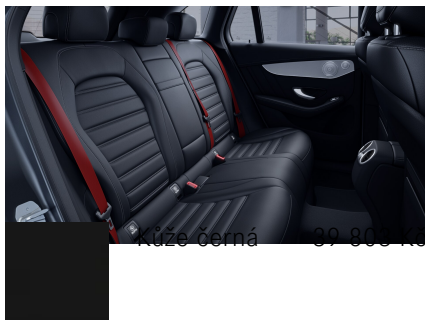

Kůže černá 39 800 Kč