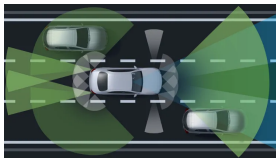

0 Kč

Ozdobné prvky

Ozdobné výplně
interiéru - hliník
broušený se
strukturou
(obsaženo v základní ceně)

0 Kč

Sady

- Sada jízdních asistentů 64 796 Kč
- Sada úložných prostorů 0 Kč
(obsaženo v základní ceně)
- Sada Chrom exteriér (obsaženo v základní ceně) 0 Kč
- Sada KEYLESS-GO (obsaženo v základní ceně) 0 Kč
- Sada AIR-BALANCE 10 337 Kč
- Sada pro parkování s 360° kamerou 0 Kč
(obsaženo v základní ceně)
- Sada komfortních funkcí zrcátek 0 Kč
(obsaženo v základní ceně)
- Sada AMG Night 17 896 Kč
- Mercedes-AMG interiér 0 Kč
(obsaženo v základní ceně)
- Mercedes-AMG exteriér 0 Kč
(obsaženo v základní ceně)
- Sada navigační konektivity 0 Kč
(obsaženo v základní ceně)
- Sada sedadel AMG Performance Advanced 120 334 Kč
- Sada základní výbavy (obsaženo v základní ceně) 0 Kč
- Typ Premium Plus 134 567 Kč