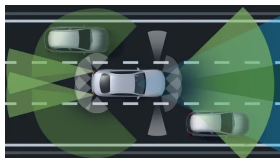

Sady

- Sada jízdních asistentů 67 783 Kč
- Sada úložných prostorů 0 Kč
  (obsaženo v základní ceně)
- Sada KEYLESS-GO (obsaženo v základní ceně) 0 Kč
- Linie AMG interiér (obsaženo v základní ceně) 0 Kč
- Linie AMG exteriér (obsaženo v základní ceně) 0 Kč