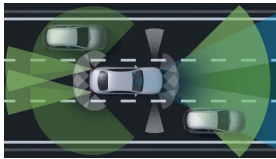

19" disky kol 36 596
AMG z lehké Kč
slitiny,
5dvoupaprskové

Čalounění

Ozdobné prvky

Kůže černá 37 869 Kč

Ozdobné výplně interiéru - hliník broušený se strukturou (obsaženo v základní ceně) 0 Kč

Sady

- Sada jízdních asistentů 67 783 Kč
- Sada úložných prostorů (obsaženo v základní ceně) 0 Kč
- Sada KEYLESS-GO (obsaženo v základní ceně) 0 Kč
- Linie AMG interiér (obsaženo v základní ceně) 0 Kč
- Linie AMG exteriér (obsaženo v základní ceně) 0 Kč
- Sada pro parkování s 360° kamerou (obsaženo v základní ceně) 0 Kč
- Sada komfortních funkcí zrcátek (obsaženo v základní ceně) 0 Kč
- Sada AMG Night 18 457 Kč
- Standardní výbava (obsaženo v základní ceně) 0 Kč
- Sada základní výbavy (obsaženo v základní ceně) 0 Kč
- Sada linie AMG exteriér + linie AMG interiér (obsaženo v základní ceně) 0 Kč
- Sada Premium Plus 139 926 Kč