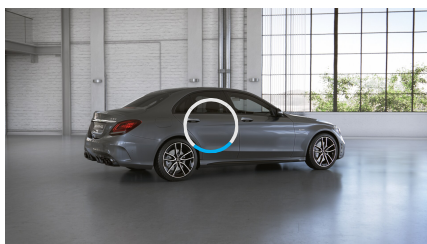

Převodovky

4,7 s

Zrychlení 0–100 km/h

250 km/h

Maximální rychlost

Barevné odstíny

Kola

Metalíza - šedá 24 822
selenite Kč