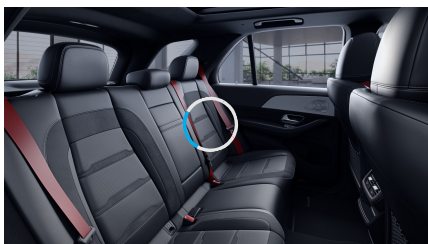

Čalounění

Kůže nappa
Exclusive černá
(obsaženo v základní ceně)

0 Kč