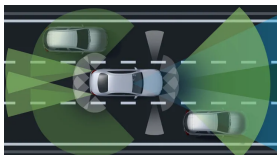

Čalounění

Kůže nappa
Exclusive černá
(obsaženo v základní ceně)

0 Kč

Ozdobné prvky

Ozdobné výplně
interiéru - lesklý
hliník se zrnitým
vzhledem
(obsaženo v základní ceně)

0 Kč

Sady

- Sada jízdnicích asistentů 41 037 Kč
- Sada Chrom - interiér (obsaženo v základní ceně) 0 Kč
- Sada KEYLESS-GO (obsaženo v základní ceně) 0 Kč
- Sada AIR-BALANCE (obsaženo v základní ceně) 0 Kč
- Sada pro parkování s 360° kamerou (obsaženo v základní ceně) 0 Kč
- Sada komfortních funkcí zrcátek (obsaženo v základní ceně) 0 Kč
- Sada AMG Night 17 279 Kč
- Paměťová sada pro sedadla řidiče a spolujezdce (obsaženo v základní ceně) 0 Kč
- Sada akustického komfortu 37 026 Kč
- Sada energizujícího komfortu (obsaženo v základní ceně) 0 Kč
- Sada základní výbavy (obsaženo v základní ceně) 0 Kč
- Sada Premium Plus 82 036 Kč

Výbavy