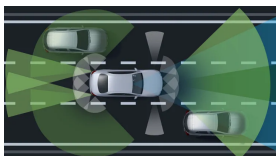

Čalounění

Kůže nappa černá 0 Kč
(obsaženo v základní ceně)

Ozdobné prvky

Ozdobné výplně interiéru - lesklý hliník se zrnitým vzhledem 0 Kč
(obsaženo v základní ceně)

Sady

- Sada jízdních asistentů 41 037 Kč
- Sada Chrom - interiér (obsaženo v základní ceně) 0 Kč
- Sada KEYLESS-GO (obsaženo v základní ceně) 0 Kč
- Sada AIR-BALANCE (obsaženo v základní ceně) 0 Kč
- Sada pro parkování s 360° kamerou (obsaženo v základní ceně) 0 Kč
- Sada komfortních funkcí zrcátek (obsaženo v základní ceně) 0 Kč
- Sada AMG Night 11 108 Kč
- Paměťová sada pro sedadla řidiče a spolujezdce (obsaženo v základní ceně) 0 Kč
- Sada akustického komfortu 37 026 Kč
- Sada energizujícího komfortu (obsaženo v základní ceně) 0 Kč
- Sada základní výbavy (obsaženo v základní ceně) 0 Kč
- Sada Premium Plus 154 666 Kč

Výbavy