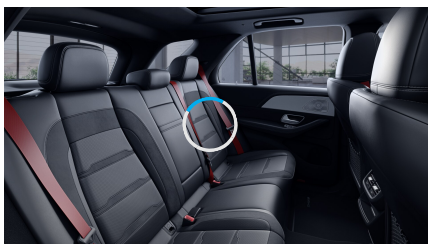

Čalounění

Kůže nappa černá 0 Kč
(obsaženo v základní ceně)