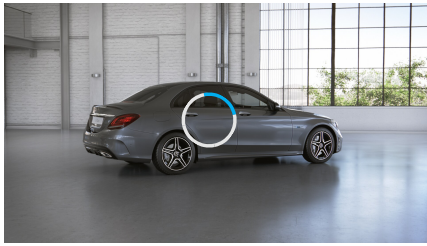

Metalíza - šedá
selenite 24 822
Kč