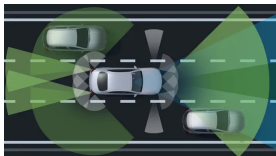

Sady

- Sada jízdnicích asistentů 67 783 Kč
- Sada úložných prostorů 0 Kč
  (obsaženo v základní ceně)
- Sada KEYLESS-GO (obsaženo v základní ceně) 0 Kč
- Linie AMG interiér (obsaženo v základní ceně) 0 Kč
- Linie AMG exteriér (obsaženo v základní ceně) 0 Kč
- Sada pro parkování s 360° kamerou 0 Kč
  (obsaženo v základní ceně)