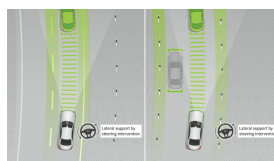

Čalounění

Ozdobné prvky

Kůže nappa
černá 18 513
Kč

Ozdobné výplně
interiéru - lesklý
hliník se zrnitým
vzhledem
(obsaženo v základní ceně)

Sady

- Sada Chrom - interiér (obsaženo v základní ceně) 0 Kč
- Sada KEYLESS-GO (obsaženo v základní ceně) 0 Kč
- Sada jízdních asistentů Plus 56 465 Kč
- Sada AIR-BALANCE (obsaženo v základní ceně) 0 Kč
- Linie AMG interiér (obsaženo v základní ceně) 0 Kč
- Linie AMG exteriér (obsaženo v základní ceně) 0 Kč
- Sada pro parkování s 360° kamerou
(obsaženo v základní ceně) 0 Kč
- Sada komfortních funkcí zrcátek
(obsaženo v základní ceně) 0 Kč
- Sada Night 12 342 Kč
- Paměťová sada pro sedadla řidiče a spolujezdce
(obsaženo v základní ceně) 0 Kč
- Sada energizujícího komfortu
(obsaženo v základní ceně) 0 Kč
- Sada základní výbavy (obsaženo v základní ceně) 0 Kč
- Sada linie AMG exteriér + linie AMG interiér 105 216 Kč
- Sada Premium Plus 154 666 Kč