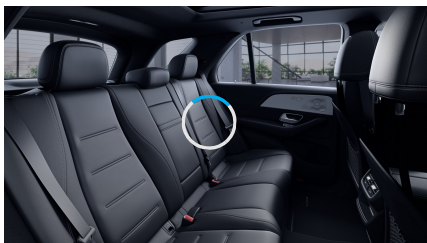

Čalounění

Ozdobné prvky

Kůže nappa
černá 18 513
Kč

Ozdobné výplně
interiéru - lesklý
hliník se zrnitým
vzhledem
(obsaženo v základní ceně)

Sady

- Sada Chrom - interiér (obsaženo v základní ceně) 0 Kč
- Sada KEYLESS-GO (obsaženo v základní ceně) 0 Kč
- Sada jízdních asistentů Plus 56 465 Kč
- Sada AIR-BALANCE (obsaženo v základní ceně) 0 Kč
- Linie AMG interiér (obsaženo v základní ceně) 0 Kč
- Linie AMG exteriér (obsaženo v základní ceně) 0 Kč
- Sada pro parkování s 360° kamerou
(obsaženo v základní ceně) 0 Kč
- Sada komfortních funkcí zrcátek
(obsaženo v základní ceně) 0 Kč
- Sada Night 12 342 Kč
- Paměťová sada pro sedadla řidiče a spolujezdce
(obsaženo v základní ceně) 0 Kč
- Sada energizujícího komfortu
(obsaženo v základní ceně) 0 Kč
- Sada základní výbavy (obsaženo v základní ceně) 0 Kč
- Sada linie AMG exteriér + linie AMG interiér 105 216 Kč
- Sada Premium Plus 154 666 Kč