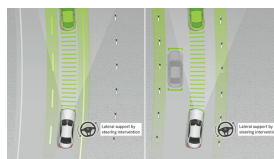

## Sady

- Sada Chrom - interiér (obsaženo v základní ceně) 0 Kč
- Sada KEYLESS-GO (obsaženo v základní ceně) 0 Kč
- Sada jízdních asistentů Plus 56 465 Kč
- Sada AIR-BALANCE (obsaženo v základní ceně) 0 Kč
- Linie AMG interiér (obsaženo v základní ceně) 0 Kč
- Linie AMG exteriér (obsaženo v základní ceně) 0 Kč
- Sada pro parkování s 360° kamerou  
(obsaženo v základní ceně) 0 Kč
- Sada komfortních funkcí zrcátek  
(obsaženo v základní ceně) 0 Kč
- Sada Night 12 342 Kč
- Paměťová sada pro sedadla řidiče a spolujezdce  
(obsaženo v základní ceně) 0 Kč
- Sada energizujícího komfortu  
(obsaženo v základní ceně) 0 Kč
- Sada základní výbavy (obsaženo v základní ceně) 0 Kč
- Sada linie AMG exteriér + linie AMG interiér 105 216 Kč
- Sada Premium Plus 154 666 Kč