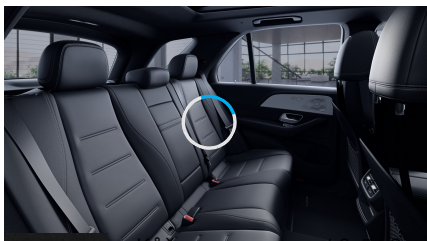

Kůže nappa
černá 18 513 Kč