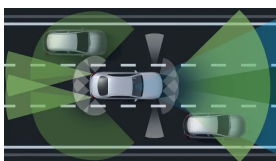

Sady

- Sada jízdních asistentů 67 783 Kč
- Sada úložných prostorů 0 Kč
  (obsaženo v základní ceně)
- Sada KEYLESS-GO (obsaženo v základní ceně) 0 Kč
- Linie AMG interiér (obsaženo v základní ceně) 0 Kč
- Linie AMG exteriér (obsaženo v základní ceně) 0 Kč
- Sada pro parkování s 360° kamerou 0 Kč
  (obsaženo v základní ceně)
- Sada komfortních funkcí zrcátek 0 Kč