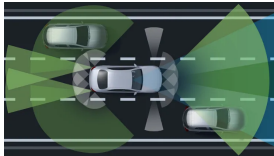

0 Kč

Ozdobné prvky

Ozdobné výplně
interiéru - hliník
broušený se
strukturou
(obsaženo v základní ceně)

0 Kč

Sady

- Sada jízdních asistentů 64 796 Kč
- Sada úložných prostorů 0 Kč
(obsaženo v základní ceně)
- Sada Chrom exteriér (obsaženo v základní ceně) 0 Kč
- Sada KEYLESS-GO (obsaženo v základní ceně) 0 Kč
- Sada AIR-BALANCE 10 337 Kč
- Sada pro parkování s 360° kamerou 0 Kč
(obsaženo v základní ceně)
- Sada komfortních funkcí zrcátek 0 Kč
(obsaženo v základní ceně)
- Sada AMG Night 17 896 Kč
- Mercedes-AMG interiér 0 Kč
(obsaženo v základní ceně)
- Mercedes-AMG exteriér 0 Kč
(obsaženo v základní ceně)
- Sada navigační konektivity 0 Kč
(obsaženo v základní ceně)
- Sada sedadel AMG Performance Advanced 120 334 Kč
- Sada základní výbavy (obsaženo v základní ceně) 0 Kč
- Typ Premium Plus 134 567 Kč