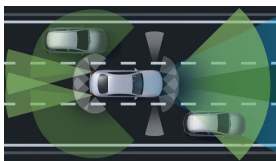

Sady

- Sada jízdních asistentů 64 796 Kč
- Sada úložných prostorů 0 Kč
  (obsaženo v základní ceně)
- Sada Chrom exteriér (obsaženo v základní ceně) 0 Kč
- Sada KEYLESS-GO (obsaženo v základní ceně) 0 Kč
- Sada AIR-BALANCE 10 337 Kč
- Linie AMG interiér (obsaženo v základní ceně) 0 Kč
- Linie AMG exteriér (obsaženo v základní ceně) 0 Kč
- Sada pro parkování s 360° kamerou 0 Kč
  (obsaženo v základní ceně)
- Sada komfortních funkcí zrcátek 0 Kč
  (obsaženo v základní ceně)
- Sada AMG Night 17 896 Kč
- Sada navigační konektivity 0 Kč
  (obsaženo v základní ceně)
- Standardní výbava (obsaženo v základní ceně) 0 Kč
- Sada základní výbavy (obsaženo v základní ceně) 0 Kč
- Typ Premium Plus 145 096 Kč

Výbavy