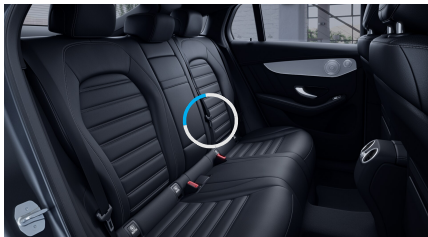

Kůže černá 39 803 Kč