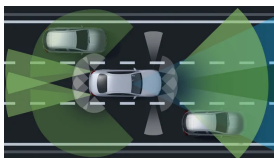

Sady

- Sada jízdních asistentů 64 796 Kč
- Sada úložných prostorů (obsaženo v základní ceně) 0 Kč
- Sada Chrom exteriér (obsaženo v základní ceně) 0 Kč
- Sada KEYLESS-GO (obsaženo v základní ceně) 0 Kč
- Sada AIR-BALANCE 10 337 Kč
- Linie AMG interiér (obsaženo v základní ceně) 0 Kč
- Linie AMG exteriér (obsaženo v základní ceně) 0 Kč
- Sada pro parkování s 360° kamerou (obsaženo v základní ceně) 0 Kč
- Sada komfortních funkcí zrcátek (obsaženo v základní ceně) 0 Kč
- Sada AMG Night 17 896 Kč
- Sada navigační konektivity (obsaženo v základní ceně) 0 Kč
- Sada základní výbavy (obsaženo v základní ceně) 0 Kč
- Sada Premium Plus 141 393 Kč