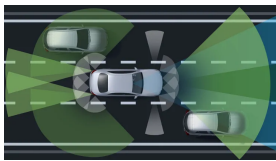

## Sady

- Sada jízdních asistentů 64 796 Kč
- Sada úložných prostorů (obsaženo v základní ceně) 0 Kč
- Sada Chrom exteriér (obsaženo v základní ceně) 0 Kč
- Sada KEYLESS-GO (obsaženo v základní ceně) 0 Kč
- Sada AIR-BALANCE 10 337 Kč
- Linie AMG interiér (obsaženo v základní ceně) 0 Kč
- Linie AMG exteriér (obsaženo v základní ceně) 0 Kč
- Sada pro parkování s 360° kamerou (obsaženo v základní ceně) 0 Kč
- Sada komfortních funkcí zrcátek (obsaženo v základní ceně) 0 Kč
- Sada Night 4 011 Kč
- Sada navigační konektivity (obsaženo v základní ceně) 0 Kč
- Standardní výbava (obsaženo v základní ceně) 0 Kč
- Sada základní výbavy (obsaženo v základní ceně) 0 Kč
- Sada AMG 86 394 Kč
- Sada Premium Plus 152 616 Kč