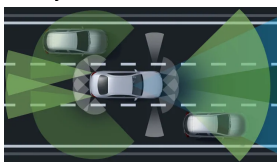

Sady

- Sada jízdních asistentů 64 796 Kč
- Sada úložných prostorů (obsaženo v základní ceně) 0 Kč
- Sada Chrom exteriér (obsaženo v základní ceně) 0 Kč
- Sada KEYLESS-GO (obsaženo v základní ceně) 0 Kč
- Sada AIR-BALANCE 10 337 Kč
- Linie AMG interiér (obsaženo v základní ceně) 0 Kč
- Linie AMG exteriér (obsaženo v základní ceně) 0 Kč
- Sada pro parkování s 360° kamerou (obsaženo v základní ceně) 0 Kč
- Sada komfortních funkcí zrcátek (obsaženo v základní ceně) 0 Kč
- Sada Night 4 011 Kč
- Sada navigační konektivity (obsaženo v základní ceně) 0 Kč
- Standardní výbava (obsaženo v základní ceně) 0 Kč
- Sada základní výbavy (obsaženo v základní ceně) 0 Kč
- Sada AMG 86 394 Kč
- Sada Premium Plus 152 616 Kč

Výbavy