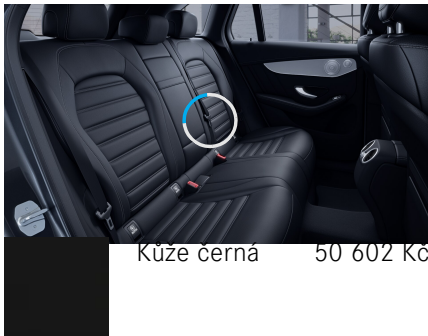

Emise CO₂ kombinované ^[1]

Barevné odstíny

Metalíza - šedá selenite 24 067 Kč

Kola

20" disky kol AMG z lehké slitiny, 5dvoupaprskové 29 312 Kč

Čalounění

Ozdobné prvky

Kůže černá 50 602 Kč