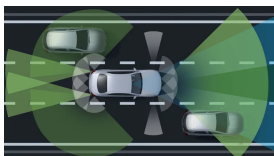

## Sady

- Sada jízdních asistentů 64 796 Kč
- Sada úložných prostorů (obsaženo v základní ceně) 0 Kč
- Sada Chrom exteriér (obsaženo v základní ceně) 0 Kč
- Sada KEYLESS-GO (obsaženo v základní ceně) 0 Kč
- Sada AIR-BALANCE 10 337 Kč
- Linie AMG interiér (obsaženo v základní ceně) 0 Kč
- Linie AMG exteriér (obsaženo v základní ceně) 0 Kč
- Sada pro parkování s 360° kamerou (obsaženo v základní ceně) 0 Kč
- Sada komfortních funkcí zrcátek (obsaženo v základní ceně) 0 Kč
- Sada Night 4 011 Kč
- Sada navigační konektivity (obsaženo v základní ceně) 0 Kč
- Sada základní výbavy (obsaženo v základní ceně) 0 Kč
- Sada AMG 75 595 Kč
- Sada Premium Plus 148 915 Kč