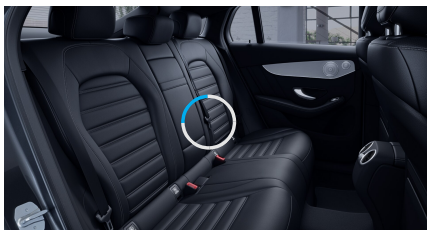

Kůže černá 59 803 Kč