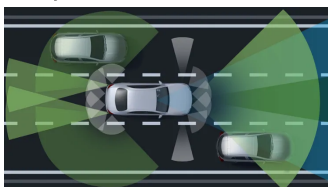

Syntetická kůže
ARTICO/mikrovlákno
DINAMICA černá
(obsaženo v základní ceně)

0 Kč

Ozdobné výplně
interiéru - hliník
broušený se
strukturou
(obsaženo v základní ceně)

0 Kč

Sady

- Sada jízdních asistentů 64 796 Kč
- Sada úložných prostorů (obsaženo v základní ceně) 0 Kč
- Sada Chrom exteriér (obsaženo v základní ceně) 0 Kč
- Linie AMG interiér (obsaženo v základní ceně) 0 Kč
- Linie AMG exteriér (obsaženo v základní ceně) 0 Kč
- Sada komfortních funkcí zrcátek (obsaženo v základní ceně) 0 Kč
- Sada Night 4 011 Kč
- Sada komfortního nastavení sedadel (obsaženo v základní ceně) 0 Kč
- Sada navigační konektivity (obsaženo v základní ceně) 0 Kč
- Sada základní výbavy (obsaženo v základní ceně) 0 Kč
- Sada AMG 75 595 Kč
- Sada Premium 93 182 Kč

Výbavy