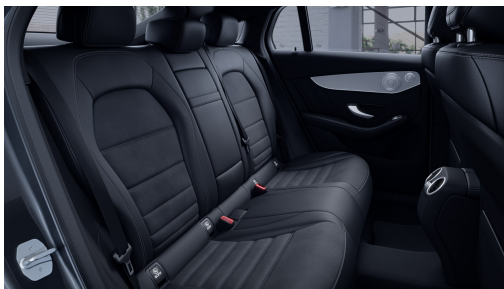

lehké slitiny,
5dvoupaprskové
(obsaženo v základní ceně)

Čalounění

Ozdobné prvky

Syntetická kůže
ARTICO/mikrovlákno
DINAMICA černá
(obsaženo v základní ceně)

0 Kč

Ozdobné výplně
interiéru - hliník
broušený se
strukturou
(obsaženo v základní ceně)