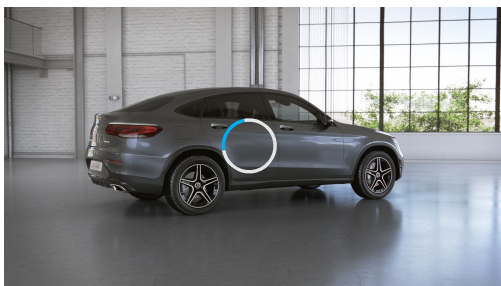

Vaše vozidlo

GLC 300 e 4MATIC kupé

Technické údaje

Technické údaje

Hybridní (Premium)

Druh paliva

4

Válce

1991 ccm

Zdvihový objem

155 kW + 90 kW (211 k + 122 PS)

Výkon ^[4]

Automatická 9stupňová převodovka

9G-TRONIC

Převodovky

5,7 s

Zrychlení 0–100 km/h

230 km/h

Maximální rychlost

22. ledna 2021

Kupní cena z výroby 1 847 688 Kč

Informace ke spotřebě paliva, emisím CO₂ a energetické účinnosti

Informace ke spotřebě paliva, emisím CO₂ a energetické účinnosti

2,3 l/100km

Spotřeba paliva kombinovaná ^[1]

16,6 kWh/100km

Energy consumption combined ^[1]

52 g/km

Emise CO₂ kombinované ^[1]

Barevné odstíny

Metalíza - šedá
selenite

24 067 Kč