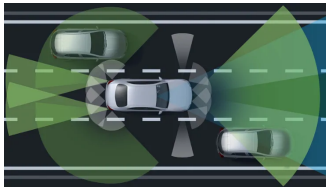

## Sady

- Sada jízdních asistentů 64 796 Kč
- Sada úložných prostorů (obsaženo v základní ceně) 0 Kč
- Sada Chrom exteriér (obsaženo v základní ceně) 0 Kč
- Linie AMG interiér (obsaženo v základní ceně) 0 Kč
- Linie AMG exteriér (obsaženo v základní ceně) 0 Kč
- Sada komfortních funkcí zrcátek (obsaženo v základní ceně) 0 Kč
- Sada Night 4 011 Kč
- Sada komfortního nastavení sedadel (obsaženo v základní ceně) 0 Kč
- Sada navigační konektivity (obsaženo v základní ceně) 0 Kč
- Sada základní výbavy (obsaženo v základní ceně) 0 Kč
- Sada AMG 75 595 Kč
- Sada Premium 93 182 Kč