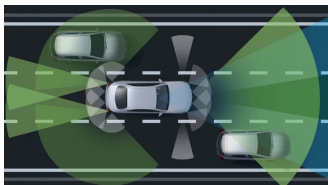

Syntetická kůže
ARTICO/mikrovlákno
DINAMICA černá
(obsaženo v základní ceně)

0 Kč

Ozdobné výplně
interiéru - hliník
broušený se
strukturou
(obsaženo v základní ceně)

0 Kč

Sady

- Sada jízdních asistentů 64 796 Kč
- Sada úložných prostorů (obsaženo v základní ceně) 0 Kč
- Sada Chrom exteriér (obsaženo v základní ceně) 0 Kč
- Linie AMG interiér (obsaženo v základní ceně) 0 Kč
- Linie AMG exteriér (obsaženo v základní ceně) 0 Kč
- Sada komfortních funkcí zrcátek (obsaženo v základní ceně) 0 Kč
- Sada Night 4 011 Kč
- Sada komfortního nastavení sedadel (obsaženo v základní ceně) 0 Kč
- Sada navigační konektivity (obsaženo v základní ceně) 0 Kč
- Sada základní výbavy (obsaženo v základní ceně) 0 Kč
- Sada AMG 83 308 Kč
- Sada Premium 93 182 Kč

Výbavy