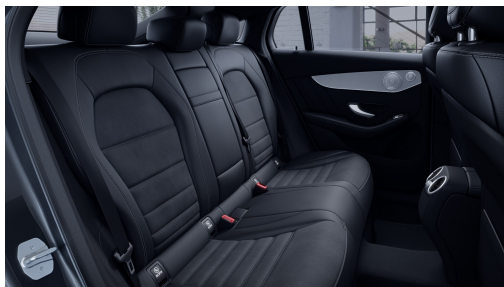

Syntetická kůže
ARTICO/mikrovlákno
DINAMICA černá
(obsaženo v základní ceně)

0 Kč

Ozdobné výplně
interiéru - hliník
broušený se
strukturou
(obsaženo v základní ceně)

0 Kč

Sady

- Sada jízdních asistentů 64 796 Kč
- Sada úložných prostorů (obsaženo v základní ceně) 0 Kč
- Sada Chrom exteriér (obsaženo v základní ceně) 0 Kč
- Linie AMG interiér (obsaženo v základní ceně) 0 Kč
- Linie AMG exteriér (obsaženo v základní ceně) 0 Kč
- Sada komfortních funkcí zrcátek (obsaženo v základní ceně) 0 Kč
- Sada Night 4 011 Kč
- Sada komfortního nastavení sedadel
  (obsaženo v základní ceně) 0 Kč
- Sada navigační konektivity (obsaženo v základní ceně) 0 Kč
- Sada základní výbavy (obsaženo v základní ceně) 0 Kč
- Sada AMG 83 308 Kč
- Sada Premium 93 182 Kč

Výbavy