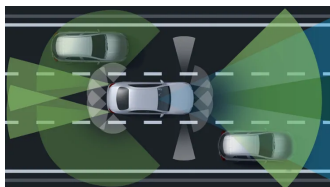

Ozdobné prvky

Syntetická kůže
ARTICO/mikrovlákno
DINAMICA černá
(obsaženo v základní ceně)

0 Kč

Ozdobné výplně
interiéru - hliník
broušený se
strukturou
(obsaženo v základní ceně)

0 Kč

Sady

- Sada jízdních asistentů 64 796 Kč
- Sada úložných prostorů (obsaženo v základní ceně) 0 Kč
- Sada Chrom exteriér (obsaženo v základní ceně) 0 Kč
- Linie AMG interiér (obsaženo v základní ceně) 0 Kč
- Linie AMG exteriér (obsaženo v základní ceně) 0 Kč
- Sada komfortních funkcí zrcátek (obsaženo v základní ceně) 0 Kč
- Sada Night 4 011 Kč
- Sada komfortního nastavení sedadel
(obsaženo v základní ceně) 0 Kč
- Sada navigační konektivity (obsaženo v základní ceně) 0 Kč
- Sada základní výbavy (obsaženo v základní ceně) 0 Kč
- Sada AMG 83 308 Kč
- Sada Premium 93 182 Kč