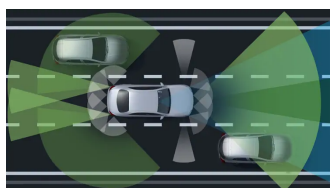

Sady

- Sada jízdních asistentů 64 796 Kč
- Sada úložných prostorů (obsaženo v základní ceně) 0 Kč
- Sada Chrom exteriér (obsaženo v základní ceně) 0 Kč
- Linie AMG interiér (obsaženo v základní ceně) 0 Kč
- Linie AMG exteriér (obsaženo v základní ceně) 0 Kč
- Sada pro parkování se zpětnou kamerou pro couvání (obsaženo v základní ceně) 0 Kč
- Sada komfortních funkcí zrcátek (obsaženo v základní ceně) 0 Kč
- Sada Night 4 011 Kč
- Sada komfortního nastavení sedadel (obsaženo v základní ceně) 0 Kč
- Sada navigační konektivity (obsaženo v základní ceně) 0 Kč
- Standardní výbava (obsaženo v základní ceně) 0 Kč
- Sada základní výbavy (obsaženo v základní ceně) 0 Kč
- Sada AMG 86 394 Kč
- Sada Premium 106 758 Kč