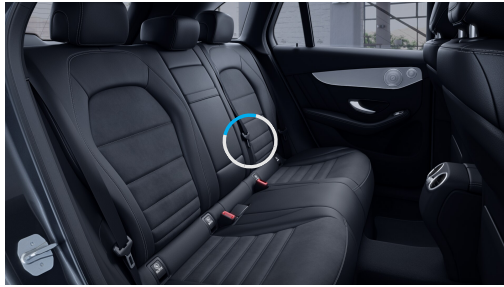

## Čalounění

Syntetická kůže  
ARTICO/mikrovlákno  
DINAMICA černá  
(obsaženo v základní ceně)

0 Kč