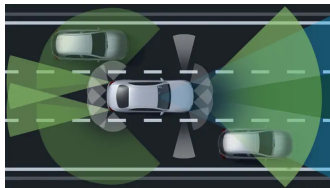

Sady

- Sada jízdních asistentů 64 796 Kč
- Sada úložných prostorů (obsaženo v základní ceně) 0 Kč
- Sada Chrom exteriér (obsaženo v základní ceně) 0 Kč
- Linie AMG interiér (obsaženo v základní ceně) 0 Kč
- Linie AMG exteriér (obsaženo v základní ceně) 0 Kč
- Sada pro parkování se zpětnou kamerou pro couvání (obsaženo v základní ceně) 0 Kč
- Sada komfortních funkcí zrcátek (obsaženo v základní ceně) 0 Kč
- Sada Night 4 011 Kč
- Sada komfortního nastavení sedadel (obsaženo v základní ceně) 0 Kč
- Sada navigační konektivity (obsaženo v základní ceně) 0 Kč
- Standardní výbava (obsaženo v základní ceně) 0 Kč
- Sada základní výbavy (obsaženo v základní ceně) 0 Kč
- Sada AMG 89 480 Kč
- Sada Premium 106 758 Kč