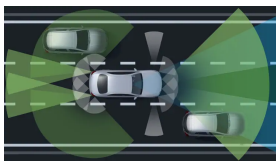

Sady

- Sada jízdních asistentů 47 517 Kč
- Linie AMG (obsaženo v základní ceně) 0 Kč
- Sada KEYLESS-GO (obsaženo v základní ceně) 0 Kč
- Sada koženého čalounění AMG 30 855 Kč
- Sada pro parkování s 360° kamerou 12 651 Kč
- Sada komfortních funkcí zrcátek
  (obsaženo v základní ceně) 0 Kč
- Sada AMG Night 13 885 Kč
- Sada AMG Night II 12 342 Kč
- Standardní výbava (obsaženo v základní ceně) 0 Kč
- Sada Premium Plus 106 102 Kč
- Sada komfortního nastavení sedadel
  (obsaženo v základní ceně) 0 Kč
- Sada osvětlení (obsaženo v základní ceně) 0 Kč