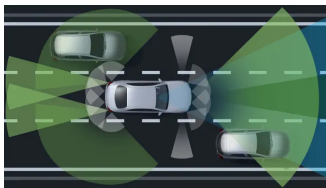

Sady

- Sada jízdních asistentů 64 796 Kč
- Sada úložných prostorů (obsaženo v základní ceně) 0 Kč
- Sada Chrom exteriér (obsaženo v základní ceně) 0 Kč
- Linie AMG interiér (obsaženo v základní ceně) 0 Kč
- Linie AMG exteriér (obsaženo v základní ceně) 0 Kč
- Sada pro parkování se zpětnou kamerou pro couvání (obsaženo v základní ceně) 0 Kč
- Sada komfortních funkcí zrcátek (obsaženo v základní ceně) 0 Kč
- Sada Night 4 011 Kč
- Sada komfortního nastavení sedadel (obsaženo v základní ceně) 0 Kč
- Sada navigační konektivity (obsaženo v základní ceně) 0 Kč
- Standardní výbava (obsaženo v základní ceně) 0 Kč
- Sada základní výbavy (obsaženo v základní ceně) 0 Kč
- Sada AMG 89 480 Kč
- Sada Premium 106 758 Kč