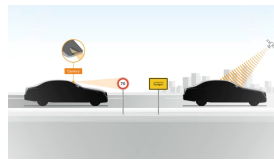

Sady

- Sada úložných prostorů (obsaženo v základní ceně) 0 Kč
- Sada KEYLESS-GO (obsaženo v základní ceně) 0 Kč
- Sada jízdních asistentů Plus 63 010 Kč
- Sada AIR-BALANCE (obsaženo v základní ceně) 0 Kč
- Linie AMG interiér (obsaženo v základní ceně) 0 Kč
- Linie AMG exteriér (obsaženo v základní ceně) 0 Kč
- Sada MULTIBEAM LED (obsaženo v základní ceně) 0 Kč
- Sada pro parkování s 360° kamerou (obsaženo v základní ceně) 0 Kč
- Sada komfortních funkcí zrcátek (obsaženo v základní ceně) 0 Kč
- Sada Night 15 912 Kč
- designo interiér černá/šedá titanium pearl 71 602 Kč
- Sada navigační konektivity (obsaženo v základní ceně) 0 Kč
- Sada energizujícího komfortu (obsaženo v základní ceně) 0 Kč