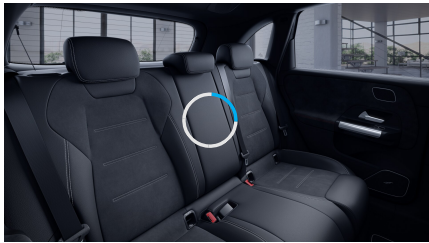

Syntetická kůže 0 Kč
ARTICO/mikrovlákno
DINAMICA černá s
kontrastním šedým
prošitím
(obsaženo v základní ceně)

Ozdobné výplně 0 Kč
interiéru - světlý
hliník
(obsaženo v základní ceně)

Sady

- Linie AMG (obsaženo v základní ceně) 0 Kč
- Sada KEYLESS-GO (obsaženo v základní ceně) 0 Kč
- Sada pro parkování se zpětnou kamerou pro
couvání (obsaženo v základní ceně) 0 Kč
- Sada komfortních funkcí zrcátek
(obsaženo v základní ceně) 0 Kč
- Sada Night (obsaženo v základní ceně) 0 Kč