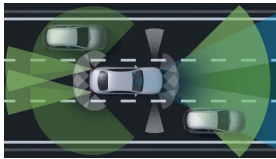

Sady

- Sada jízdních asistentů 47 517 Kč
- Sada Off-Road (obsaženo v základní ceně) 0 Kč
- Linie AMG (obsaženo v základní ceně) 0 Kč
- Sada KEYLESS-GO (obsaženo v základní ceně) 0 Kč
- Sada pro parkování s 360° kamerou 12 651 Kč
- Sada komfortních funkcí zrcátek
(obsaženo v základní ceně) 0 Kč
- Standardní výbava (obsaženo v základní ceně) 0 Kč
- Sada AMG 89 634 Kč
- Sada Premium Plus 96 499 Kč
- Sada komfortního nastavení sedadel
(obsaženo v základní ceně) 0 Kč
- Sada osvětlení (obsaženo v základní ceně) 0 Kč