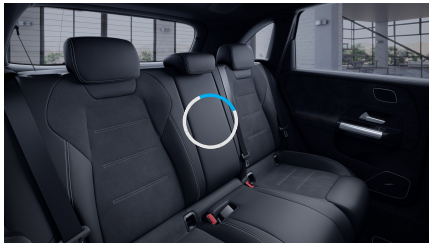

Čalounění

Ozdobné prvky

Syntetická kůže 0 Kč
ARTICO/mikrovlákno
DINAMICA černá s
kontrastním šedým
prošitím
(obsaženo v základní ceně)

Ozdobné výplně 0 Kč
interiéru - světlý
hliník
(obsaženo v základní ceně)