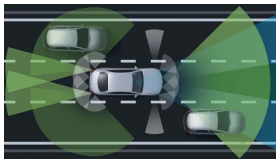

Sady

- Sada jízdnicích asistentů 47 517 Kč
- Sada KEYLESS-GO (obsaženo v základní ceně) 0 Kč
- Sada koženého čalounění 42 888 Kč
- Sada pro parkování s 360° kamerou 12 651 Kč
- Sada komfortních funkcí zrcátek (obsaženo v základní ceně) 0 Kč
- Standardní výbava (obsaženo v základní ceně) 0 Kč
- Sada Premium 37 026 Kč
- Sada komfortního nastavení sedadel (obsaženo v základní ceně) 0 Kč
- Sada osvětlení (obsaženo v základní ceně) 0 Kč

Výbavy