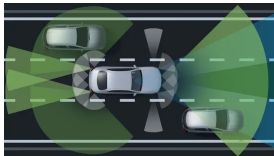

Čalounění

Syntetická kůže
ARTICO/mikrovlákno
DINAMICA černá
(obsaženo v základní ceně)

0 Kč

Ozdobné prvky

Ozdobné výplně
interiéru -
karbonová
struktura
(obsaženo v základní ceně)

0 Kč

Sady

- Sada jízdních asistentů 47 517 Kč
- Sada Off-Road (obsaženo v základní ceně) 0 Kč
- Linie AMG (obsaženo v základní ceně) 0 Kč
- Sada KEYLESS-GO (obsaženo v základní ceně) 0 Kč
- Sada pro parkování s 360° kamerou 12 651 Kč
- Sada komfortních funkcí zrcátek
(obsaženo v základní ceně) 0 Kč
- Sada Night 3 857 Kč
- Standardní výbava (obsaženo v základní ceně) 0 Kč
- Sada AMG 89 634 Kč
- Sada Premium 44 308 Kč
- Sada komfortního nastavení sedadel
(obsaženo v základní ceně) 0 Kč
- Sada osvětlení (obsaženo v základní ceně) 0 Kč