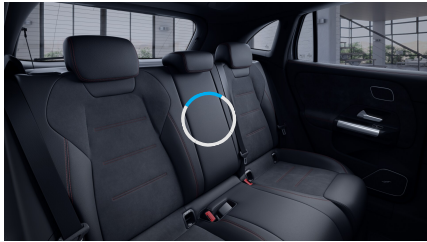

Čalounění

Syntetická kůže
ARTICO/mikrovlákno
DINAMICA černá
(obsaženo v základní ceně)

0 Kč

Ozdobné prvky

Ozdobné výplně
interiéru -
karbonová
struktura
(obsaženo v základní ceně)

0 Kč

Sady

- Sada jízdních asistentů 47 517 Kč
- Sada Off-Road (obsaženo v základní ceně) 0 Kč
- Linie AMG (obsaženo v základní ceně) 0 Kč
- Sada KEYLESS-GO (obsaženo v základní ceně) 0 Kč
- Sada pro parkování s 360° kamerou 12 651 Kč
- Sada komfortních funkcí zrcátek
(obsaženo v základní ceně) 0 Kč
- Sada Night 3 857 Kč
- Standardní výbava (obsaženo v základní ceně) 0 Kč
- Sada AMG 89 634 Kč
- Sada Premium 44 308 Kč
- Sada komfortního nastavení sedadel
(obsaženo v základní ceně) 0 Kč
- Sada osvětlení (obsaženo v základní ceně) 0 Kč