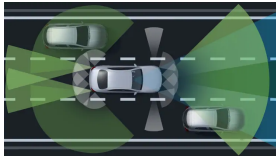

Sady

- Sada jízdních asistentů 47 517 Kč
- Sada Off-Road (obsaženo v základní ceně) 0 Kč
- Linie AMG (obsaženo v základní ceně) 0 Kč
- Sada KEYLESS-GO (obsaženo v základní ceně) 0 Kč
- Sada pro parkování s 360° kamerou 12 651 Kč
- Sada komfortních funkcí zrcátek (obsaženo v základní ceně) 0 Kč
- Sada Night 3 857 Kč
- Standardní výbava (obsaženo v základní ceně) 0 Kč
- Sada AMG 89 634 Kč
- Sada Premium 44 308 Kč
- Sada komfortního nastavení sedadel (obsaženo v základní ceně) 0 Kč
- Sada osvětlení (obsaženo v základní ceně) 0 Kč

Výbavy