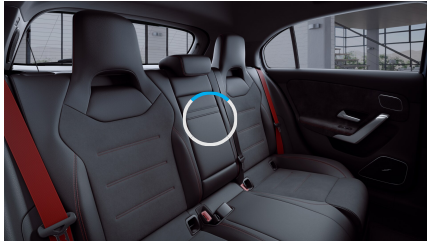

slitiny,
5dvoupaprskové

Čalounění

Syntetická kůže
ARTICO/mikrovlákno
DINAMICA černá
(obsaženo v základní ceně) 0 Kč