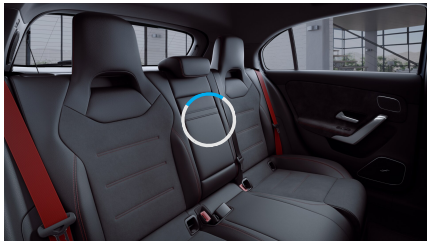

5paprskové
(obsaženo v základní ceně)

Čalounění

Syntetická kůže
ARTICO/mikrovlákno
DINAMICA černá
(obsaženo v základní ceně)

0 Kč