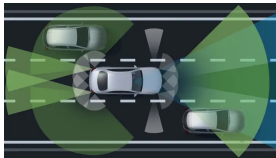

Sady

- Sada jízdních asistentů 67 783 Kč
- Sada úložných prostorů 0 Kč
  (obsaženo v základní ceně)
- Sada KEYLESS-GO (obsaženo v základní ceně) 0 Kč
- Sada pro parkování s 360° kamerou 0 Kč
  (obsaženo v základní ceně)
- Sada komfortních funkcí zrcátek 0 Kč
  (obsaženo v základní ceně)
- Sada AMG Night 18 457 Kč
- Mercedes-AMG interiér 0 Kč
  (obsaženo v základní ceně)
- Mercedes-AMG exteriér 0 Kč
  (obsaženo v základní ceně)
- Standardní výbava (obsaženo v základní ceně) 0 Kč
- Sada základní výbavy (obsaženo v základní ceně) 0 Kč
- Sada Premium Plus 123 280 Kč