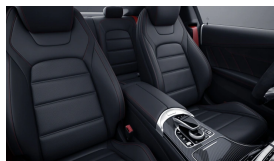

Sady

- Sada jízdních asistentů 66 828 Kč
- Sada úložných prostorů (obsaženo v základní ceně) 0 Kč
- Linie AMG interiér (obsaženo v základní ceně) 0 Kč
- Linie AMG exteriér (obsaženo v základní ceně) 0 Kč
- Sada pro parkování s 360° kamerou (obsaženo v základní ceně) 0 Kč
- Sada komfortních funkcí zrcátek (obsaženo v základní ceně) 0 Kč
- Sada Komfort Kabriolet (obsaženo v základní ceně) 0 Kč
- Sada AMG Night 23 867 Kč
- Sada základní výbavy (obsaženo v základní ceně) 0 Kč
- Sada Premium Plus 92 028 Kč