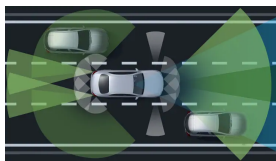

Sady

- Sada jízdních asistentů 66 828 Kč
- Sada úložných prostorů (obsaženo v základní ceně) 0 Kč
- Linie AMG interiér (obsaženo v základní ceně) 0 Kč
- Linie AMG exteriér (obsaženo v základní ceně) 0 Kč
- Sada pro parkování s 360° kamerou (obsaženo v základní ceně) 0 Kč
- Sada komfortních funkcí zrcátek (obsaženo v základní ceně) 0 Kč
- Sada Komfort Kabriolet (obsaženo v základní ceně) 0 Kč
- Sada AMG Night 23 867 Kč
- Sada základní výbavy (obsaženo v základní ceně) 0 Kč
- Sada Premium Plus 92 028 Kč