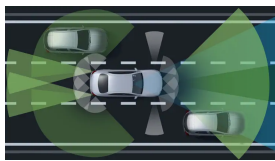

Sady

- Sada jízdních asistentů 66 828 Kč
- Sada úložných prostorů 0 Kč
  (obsaženo v základní ceně)
- Linie AMG interiér (obsaženo v základní ceně) 0 Kč
- Linie AMG exteriér (obsaženo v základní ceně) 0 Kč
- Sada pro parkování s 360° kamerou 0 Kč
  (obsaženo v základní ceně)
- Sada komfortních funkcí zrcátek 0 Kč
  (obsaženo v základní ceně)
- Sada Komfort Kabriolet 0 Kč
  (obsaženo v základní ceně)
- Sada Night 12 729 Kč
- Sada komfortního nastavení sedadel 0 Kč
  (obsaženo v základní ceně)
- Sada základní výbavy (obsaženo v základní ceně) 0 Kč
- Sada linie AMG exteriér + linie AMG interiér 61 196 Kč
- Sada Premium Plus 92 028 Kč