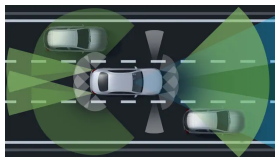

Sady

- Sada jízdních asistentů 66 828 Kč
- Sada úložných prostorů (obsaženo v základní ceně) 0 Kč
- Sada KEYLESS-GO (obsaženo v základní ceně) 0 Kč
- Linie AMG interiér (obsaženo v základní ceně) 0 Kč
- Linie AMG exteriér (obsaženo v základní ceně) 0 Kč
- Sada pro parkování s 360° kamerou (obsaženo v základní ceně) 0 Kč
- Sada komfortních funkcí zrcátek (obsaženo v základní ceně) 0 Kč
- Sada AMG Night 18 457 Kč
- Sada základní výbavy (obsaženo v základní ceně) 0 Kč
- Sada Premium Plus 130 518 Kč

Výbavy