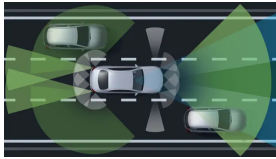

Sady

- Sada jízdních asistentů 66 828 Kč
- Sada úložných prostorů 0 Kč
  (obsaženo v základní ceně)
- Sada KEYLESS-GO (obsaženo v základní ceně) 0 Kč
- Linie AMG interiér (obsaženo v základní ceně) 0 Kč
- Linie AMG exteriér (obsaženo v základní ceně) 0 Kč
- Sada pro parkování s 360° kamerou 0 Kč
  (obsaženo v základní ceně)
- Sada komfortních funkcí zrcátek 0 Kč
  (obsaženo v základní ceně)
- Sada Night 10 502 Kč
- Sada komfortního nastavení sedadel 0 Kč
  (obsaženo v základní ceně)
- Sada základní výbavy (obsaženo v základní ceně) 0 Kč
- Sada linie AMG exteriér + linie AMG interiér 61 196 Kč
- Sada Premium Plus 130 518 Kč