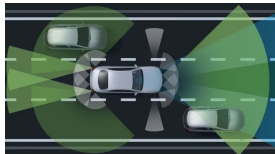

Sady

- Sada jízdních asistentů 67 783 Kč
- Sada úložných prostorů (obsaženo v základní ceně) 0 Kč
- Sada KEYLESS-GO (obsaženo v základní ceně) 0 Kč
- Linie AMG interiér (obsaženo v základní ceně) 0 Kč
- Linie AMG exteriér (obsaženo v základní ceně) 0 Kč
- Sada pro parkování s 360° kamerou (obsaženo v základní ceně) 0 Kč
- Sada komfortních funkcí zrcátek (obsaženo v základní ceně) 0 Kč
- Sada AMG Night 18 457 Kč
- Standardní výbava (obsaženo v základní ceně) 0 Kč
- Sada základní výbavy (obsaženo v základní ceně) 0 Kč
- Sada linie AMG exteriér + linie AMG interiér (obsaženo v základní ceně) 0 Kč
- Sada Premium Plus 123 280 Kč