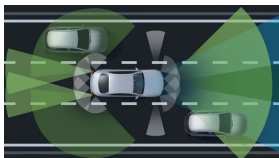

Sady

- Sada jízdních asistentů 67 783 Kč
- Sada úložných prostorů 0 Kč
  (obsaženo v základní ceně)
- Sada KEYLESS-GO (obsaženo v základní ceně) 0 Kč
- Linie AMG interiér (obsaženo v základní ceně) 0 Kč
- Linie AMG exteriér (obsaženo v základní ceně) 0 Kč
- Sada pro parkování s 360° kamerou 0 Kč
  (obsaženo v základní ceně)