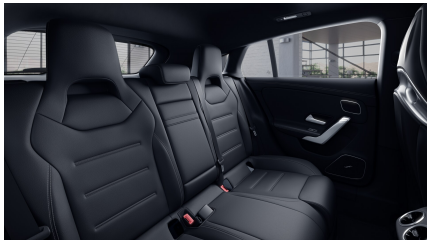

270 km/h

Maximální rychlost

Barevné odstíny

Kola

Metalíza - 57 082
designo magno Kč
šedá mountain

19" disky kol 53 996
AMG z lehké Kč
slitiny,
vícepaprskové,
kované

Čalounění

Ozdobné prvky