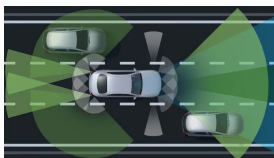

Sady

- Sada jízdních asistentů 47 517 Kč
- Sada AMG Aerodynamics 38 569 Kč
- Sada KEYLESS-GO (obsaženo v základní ceně) 0 Kč
- Sada koženého čalounění (obsaženo v základní ceně) 0 Kč
- Sada pro parkování s 360° kamerou 12 651 Kč
- Sada komfortních funkcí zrcátek 0 Kč